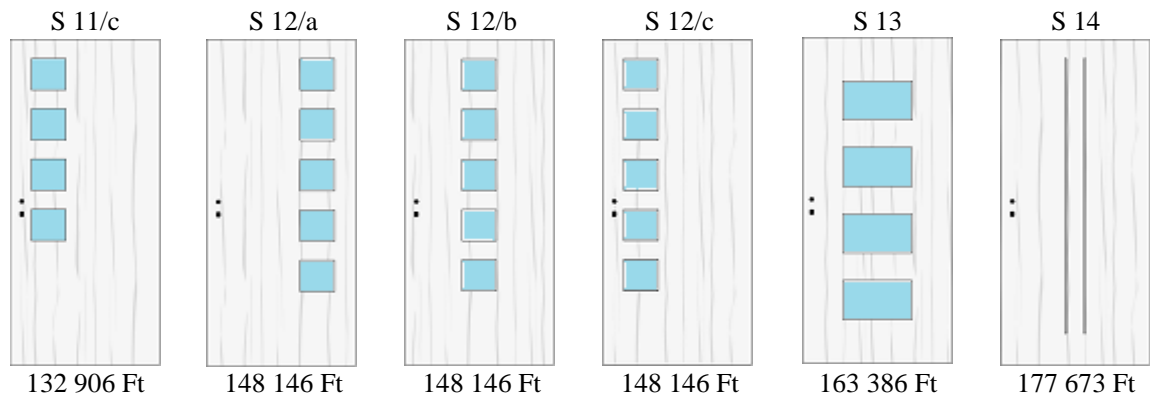

Síküveges ajtók

Ezek az ajtótípusok, laminált, festett és furnér kivitelben is elkészíthetők, víztiszta vagy savmárt üveggel.

<p>S 01</p>  <p>101 473 Ft</p>	<p>S 02</p>  <p>139 573 Ft</p>	<p>S 03</p>  <p>179 578 Ft</p>	<p>S 04</p>  <p>166 243 Ft</p>	<p>S 05</p>  <p>179 578 Ft</p>	<p>S 06</p>  <p>191 961 Ft</p>	<p>S 07/a</p>  <p>141 478 Ft</p>	<p>S 07/b</p>  <p>141 478 Ft</p>	<p>S 07/c</p>  <p>141 478 Ft</p>	<p>S 08/a</p>  <p>126 238 Ft</p>
<p>S 08/b</p>  <p>126 238 Ft</p>	<p>S 08/c</p>  <p>126 238 Ft</p>	<p>S 09/a</p>  <p>85 281 Ft</p>	<p>S 09/b</p>  <p>85 281 Ft</p>	<p>S 09/c</p>  <p>85 281 Ft</p>	<p>S 10/a</p>  <p>117 666 Ft</p>	<p>S 10/b</p>  <p>117 666 Ft</p>	<p>S 10/c</p>  <p>117 666 Ft</p>	<p>S 11/a</p>  <p>132 906 Ft</p>	<p>S 11/b</p>  <p>132 906 Ft</p>