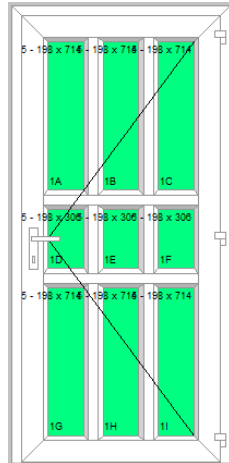

T 14

157 000 Ft