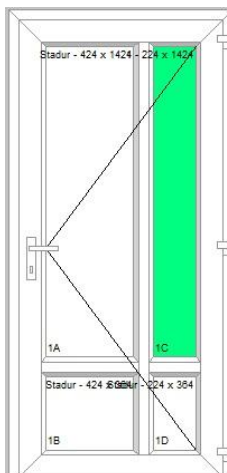

T23

131 000 Ft