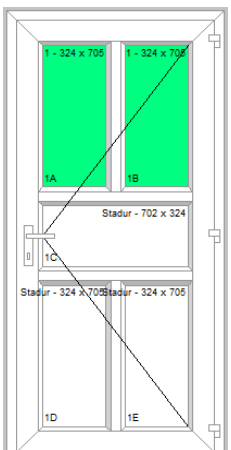

Akciós Schüco Corona CT70 osztós ajtó típusok

108 200 Ft

108 200 Ft

115 800 Ft

123 400 Ft

115 800 Ft

123 400 Ft

127 200 Ft

132 600 Ft

T 09

131 000 Ft

132 600 Ft

146 300 Ft

131 000 Ft