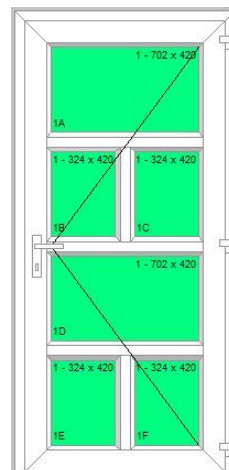

Akciós Schüco Corona CT70 osztós ajtó típusok

108 200 Ft

108 200 Ft

115 800 Ft

123 400 Ft

115 800 Ft

123 400 Ft

127 200 Ft

T 08

132 600 Ft

131 000 Ft

132 600 Ft

146 300 Ft

131 000 Ft