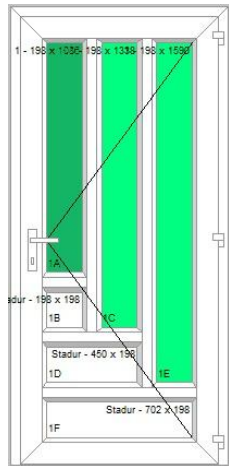

T18

140 200 Ft