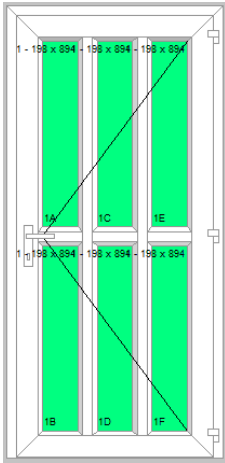

T 13

140 200 Ft