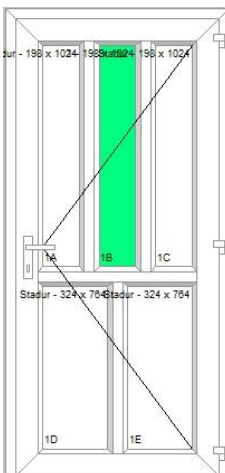

T 21

131 000 Ft