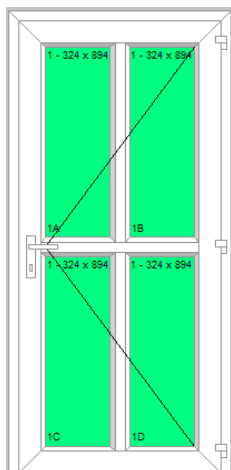

Akciós Schüco Corona CT70 osztós ajtó típusok

108 200 Ft

108 200 Ft

115 800 Ft

123 400 Ft

115 800 Ft

T 06

123 400 Ft

127 200 Ft

132 600 Ft

131 000 Ft

132 600 Ft

146 300 Ft

131 000 Ft