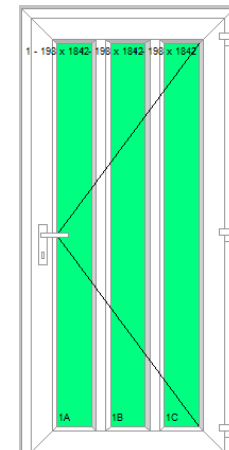

Akciós Schüco Corona CT70 osztós ajtó típusok

108 200 Ft

108 200 Ft

115 800 Ft

123 400 Ft

115 800 Ft

123 400 Ft

127 200 Ft

132 600 Ft

131 000 Ft

132 600 Ft

146 300 Ft

T 12

131 000 Ft