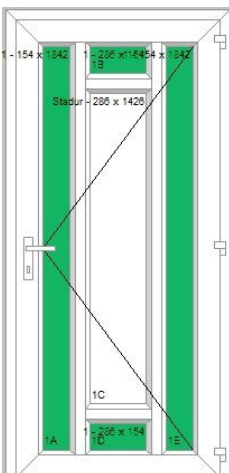

T22

138 700 Ft