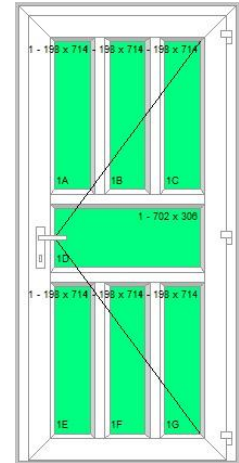

T 16

150 900 Ft