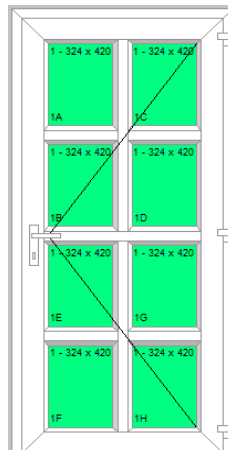

Akciós Schüco Corona CT70 osztós ajtó típusok

108 200 Ft

108 200 Ft

115 800 Ft

123 400 Ft

115 800 Ft

123 400 Ft

127 200 Ft

132 600 Ft

131 000 Ft

132 600 Ft

T 11

146 300 Ft

131 000 Ft