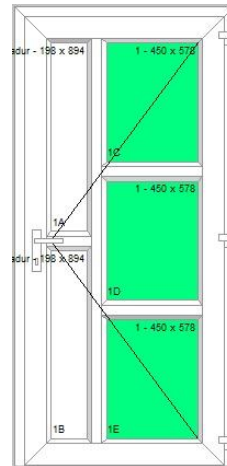

T19

131 000 Ft