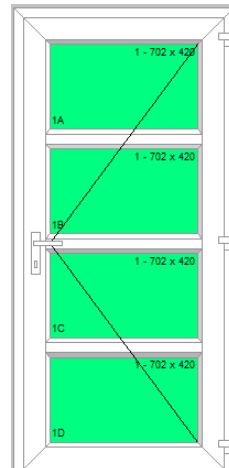

Akciós Schüco Corona CT70 osztós ajtó típusok

108 200 Ft

108 200 Ft

115 800 Ft

T 04

123 400 Ft

115 800 Ft

123 400 Ft

127 200 Ft

132 600 Ft

131 000 Ft

132 600 Ft

146 300 Ft

131 000 Ft