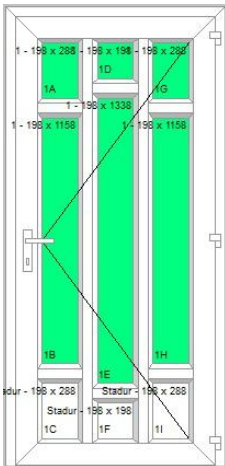

T 17

157 000 Ft