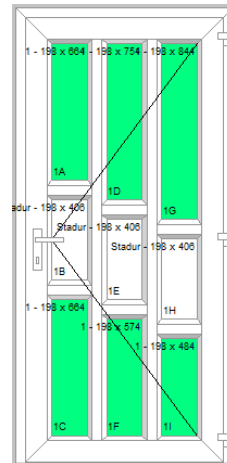

T 15

157 000 Ft