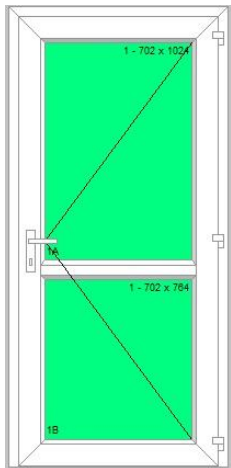

Akciós Schüco Corona CT70 osztós ajtó típusok

T 01