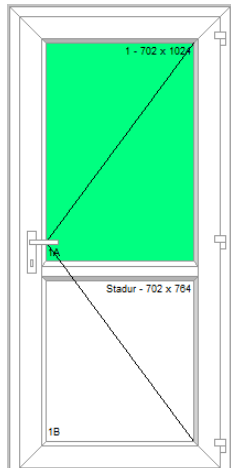

Akciós Schüco Corona CT70 osztós ajtó típusok

108 200 Ft

T 02

108 200 Ft

115 800 Ft

123 400 Ft

115 800 Ft

123 400 Ft

127 200 Ft

132 600 Ft

131 000 Ft

132 600 Ft

146 300 Ft

131 000 Ft