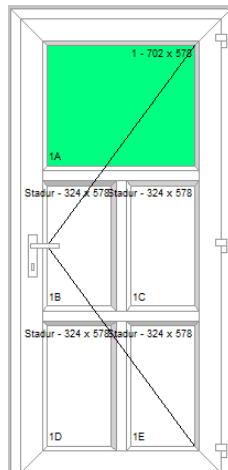

123 400 Ft

T 05

115 800 Ft

T 06

123 400 Ft

T 07

127 200 Ft

T 08

Műszaki tartalom:

- 120mm-es ajtóprofil (nem erkélyajtóprofil!)
- hőhídmentes alumíniumküszöb
- FUHR 4 görgős zárszerkezet
- 3db 120 kg-os 3D-s pánt

Áraink az Áfa-t tartalmazzák!

- fehér kilincs, zárbetét
- hegeszthető saroktuskó
- 4flot/16A/4Low-e üveg vagy statur betét.
- a 78mm-es ajtótok felára **8 000 Ft**