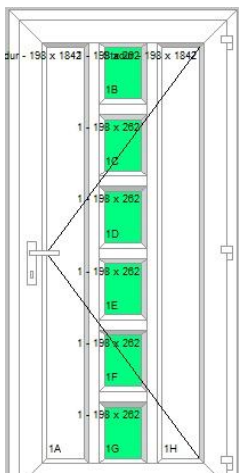

T 24

150 900 Ft

Műszaki tartalom:

- 120mm-es ajtóprofil (nem erkélyajtóprofil!)
- hőhídmentes alumíniumküszöb
- FUHR 4 görgős zárszerkezet
- 3db 120 kg-os 3D-s pánt

Áraink az Áfa-t tartalmazzák!

- fehér kilincs, zárbetét
- hegeszthető saroktuskó
- 4flot/16A/4Low-e üveg vagy statur betét.
- a 78mm-es ajtótok felára **8 000 Ft**