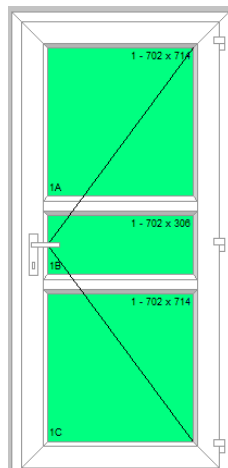

Akciós Schüco Corona CT70 osztós ajtó típusok

108 200 Ft

108 200 Ft

T 03

115 800 Ft

123 400 Ft

115 800 Ft

123 400 Ft

127 200 Ft

132 600 Ft

131 000 Ft

132 600 Ft

146 300 Ft

131 000 Ft