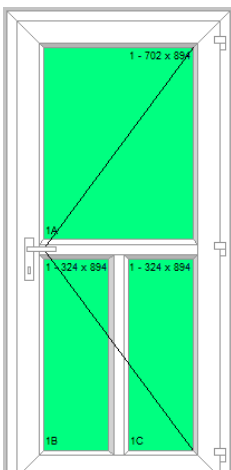

Akciós Schüco Corona CT70 osztós ajtó típusok

108 200 Ft

108 200 Ft

115 800 Ft

123 400 Ft

T 05

115 800 Ft

123 400 Ft

127 200 Ft

132 600 Ft

131 000 Ft

132 600 Ft

146 300 Ft

131 000 Ft