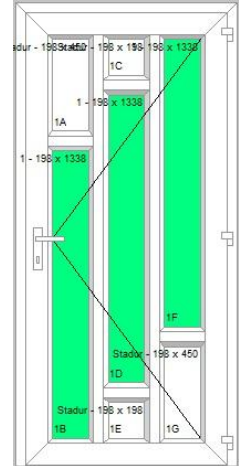

T 20

146 300 Ft