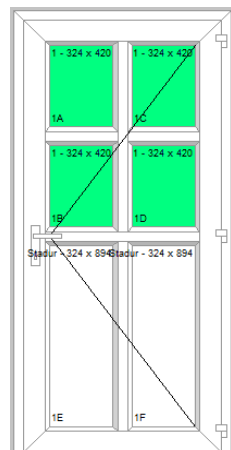

Akciós Schüco Corona CT70 osztós ajtó típusok

108 200 Ft

108 200 Ft

115 800 Ft

123 400 Ft

115 800 Ft

123 400 Ft

127 200 Ft

132 600 Ft

131 000 Ft

T 10

132 600 Ft

146 300 Ft

131 000 Ft